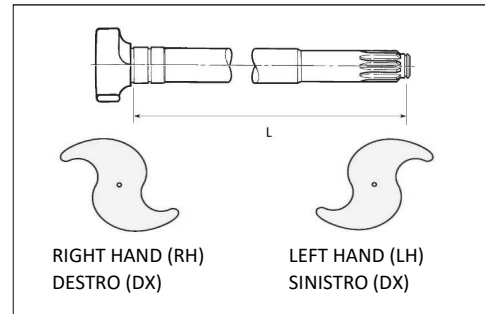

### 310X190

BFA CODE	DESCRIPTION	DESCRIZIONE
C03001A	CAMSHAFT 15" LH L=174	ALBERO A CAMME SX 15" L=174
C03002A	CAMSHAFT 15" RH L=174	ALBERO A CAMME DX 15" L=174
C03003A	CAMSHAFT 15" LH L=232	ALBERO A CAMME SX 15" L=232
C03004A	CAMSHAFT 15" RH L=232	ALBERO A CAMME DX 15" L=232
C03069A	CAMSHAFT 15" RH L=416.7	ALBERO A CAMMA DX 15" L=416.7
C03070A	CAMSHAFT 15" LH L=416.7	ALBERO A CAMME SX 15" L=416.7
C03005A	CAMSHAFT 15" LH L=525.5	ALBERO A CAMME SX 15" L=525.5
C03006A	CAMSHAFT 15" RH L=525.5	ALBERO A CAMME DX 15" L=525.5
C03009A	CAMSHAFT 15" LH L=575	ALBERO A CAMME SX 15" L=575
C03010A	CAMSHAFT 15" RH L=575	ALBERO A CAMME DX 15" L=575
C03007A	CAMSHAFT 15" LH L=610	ALBERO A CAMME SX 15" L=610
C03008A	CAMSHAFT 15" RH L=610	ALBERO A CAMME DX 15" L=610
C03011A	CAMSHAFT 15" LH L=637	ALBERO A CAMME SX 15" L=637
C03012A	CAMSHAFT 15" RH L=637	ALBERO A CAMME DX 15" L=637
C03013A	CAMSHAFT 15" LH L=692	ALBERO A CAMME SX 15" L=692
C03014A	CAMSHAFT 15" RH L=692	ALBERO A CAMME DX 15" L=692

### 310X190 AS BRAKE

BFA CODE	DESCRIPTION	DESCRIZIONE
C03079A	CAMSHAFT 15"/19.5" RH L=174	ALBERO A CAMME DX L=174 AUTOSTERZ. 15"/19.5" PER FRENO AS/BS/S
C03080A	CAMSHAFT 15"/19.5" LH L=174	ALBERO A CAMME SX L=174 AUTOSTERZ. 15"/19.5" PER FRENO AS/BS/S
C03095A	CAMSHAFT 15"/19.5" RH L=610	ALBERO A CAMME DX L=610 mm 15"/19.5" PER FRENO AS/BS/S
C03096A	CAMSHAFT 15"/19.5" LH L=610	ALBERO A CAMME SX L=610 mm 15"/19.5" PER FRENO AS/BS/S

### 420X220 ZS BRAKE

BFA CODE	DESCRIPTION	DESCRIZIONE
C03083A	CAMSHAFT ZS LH L=587	ALBERO A CAMME SX L=587.5 ZS 14.2t
C03084A	CAMSHAFT ZS RH L=587	ALBERO A CAMME DX L=587.5 ZS 14.2t